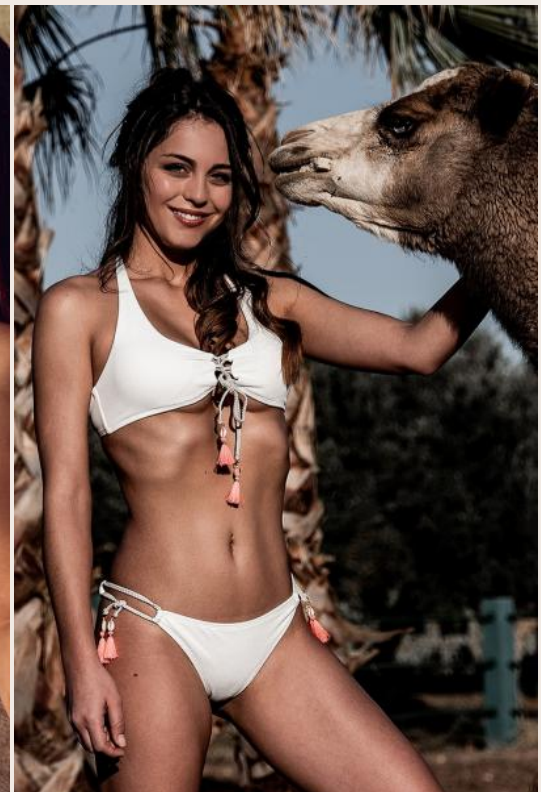

**Splendide**  
INTERNATIONAL MODELS

GROSSE\_175 KONFEKTION\_36  
OBERWEITE\_90 TAILLE\_65 HÜFTE\_92  
BH\_75 C SCHUHE\_40  
HAARE\_BRAUN AUGEN\_GRÜN

HEIGHT\_5'9 SIZE\_10  
BUST\_35,4 WAIST\_25,6 HIPS\_36,2  
BRA\_36-38 B SHOES UK\_6.5-7  
HAIR\_BROWN EYES\_GREEN